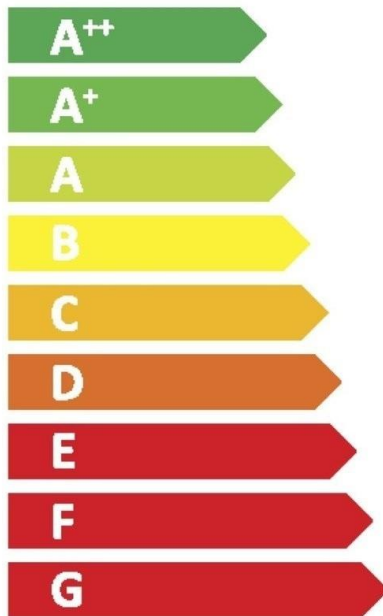

ENERG
енергия · ενέργεια

Altech

Ecosy

Icon representing a room with a window, a lamp, and a heater, indicating the power range for room heating.

3,5-11 kW

ENERGIA · ЕНЕРГИЯ · ΕΝΕΡΓΕΙΑ · ENERGUA · ENERGY · ENERGHE · ENERGI