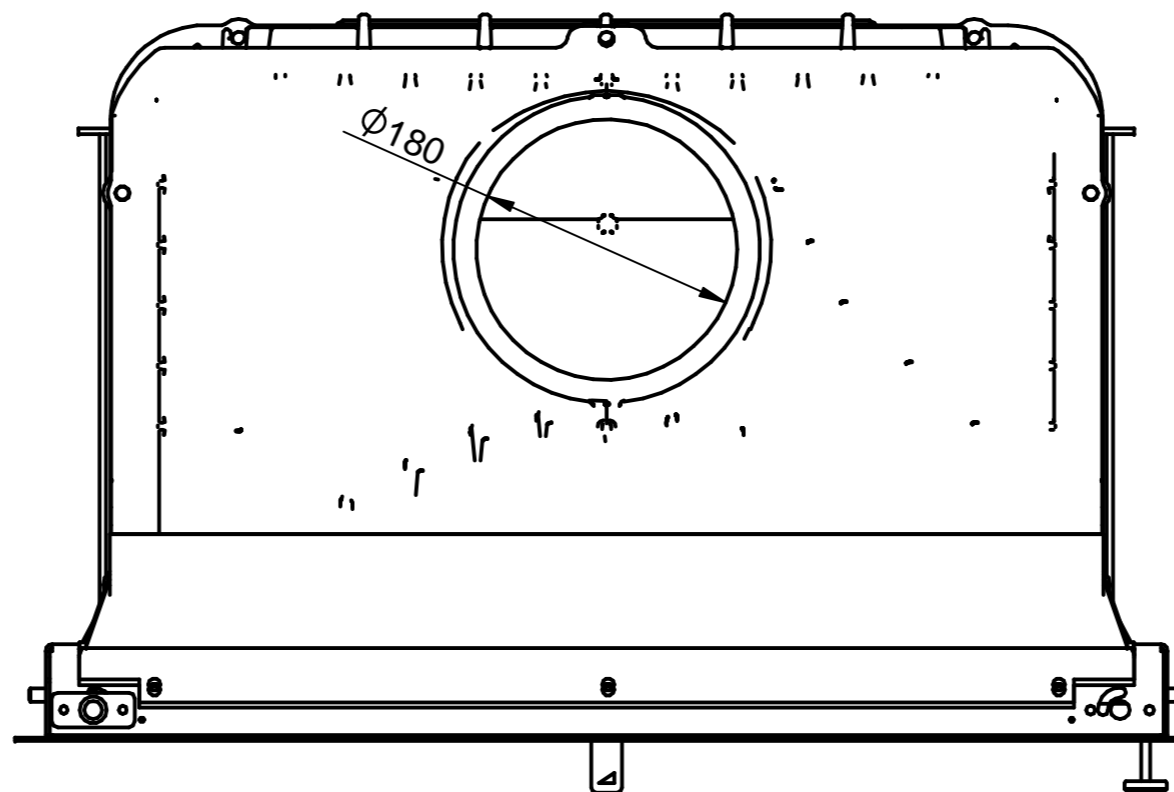

SECTION A-A

Podane wymiary są wymiarami orientacyjnymi
All dimensions are approximate

	NAME	DATE	KFD SP. Z O.O.	
DRAWN	GM	01/18	ul. Olszankowa 51	
CHECKED			05-120 Legionowo, POLAND	
ENG APPR			TITLE	
MGR APPR			KFD ECO iLUX 90+	
	SIZE	DWG NO		REV
	A2			
	SCALE:	WEIGHT:	FILE NAME: KFD_ECO_iLUX_90+.dft	